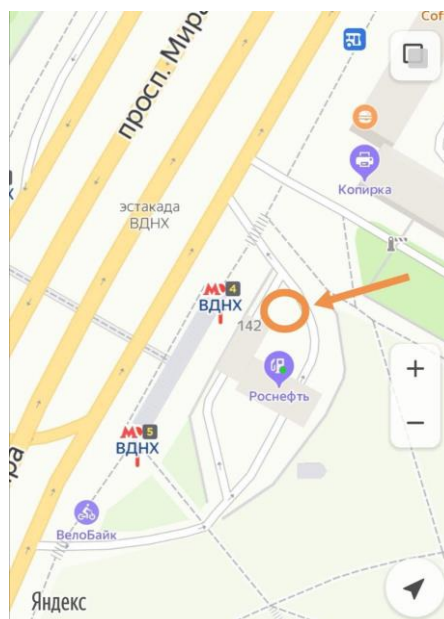

СХЕМА ПРОЕЗДА НА AsterConf

Адрес: Ярославское шоссе д.124, ММКЦ

Дата и Время начала мероприятия: 22 сентября в 10-00

Время регистрации: с 09-00

Трансфер: от м.ВДНХ, южный выход, ориентир – АЗС РОСНЕФТЬ с 08-45 до 10-30

Посадка в автобус производится на станции метро ВДНХ, южный выход (последний вагон из центра).

Рисунок 1: Точка отправления автобуса

1. ВДНХ, последний вагон из центра. Увидите такой указатель, идите прямо, затем направо к лестнице.