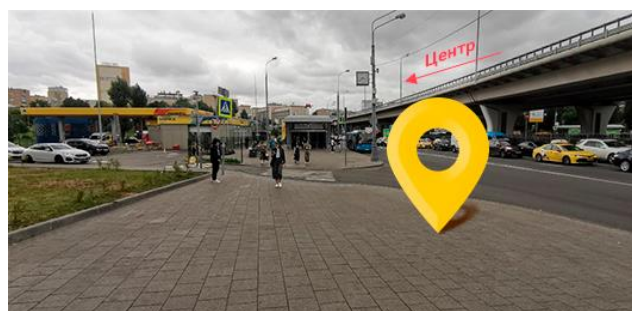

Посадка в автобус производится на станции метро ВДНХ, южный выход (последний вагон из центра).

Рисунок 1: Точка отправления автобуса

1. ВДНХ, последний вагон из центра. Увидите такой указатель, идите прямо, затем направо к лестнице.

2. Поднявшись по лестнице идите прямо до эскалатора

3. Поднявшись по эскалатору, поверните налево и идите прямо до турникетов.

4. Пройдите турникеты и подниметесь снова по лестнице. Затем поверните направо.

5. Далее, через 15 метров, поворот налево и лестница.

6. Выйдя из метро, справа от вас будет АЗС «Роснефть», и на дороге при выезде из нее будут подаваться наши микроавтобусы.

7. На лобовом стекле справа от водителя вы увидите такую табличку:

Рассматривайте места для парковок по обе стороны от Малыгинского проезда.

На общественном транспорте

От метро ВДНХ (южный выход)

Автобус 903, 136 до остановки «Детская поликлиника»

Троллейбус: 76 до остановки «Детская поликлиника»