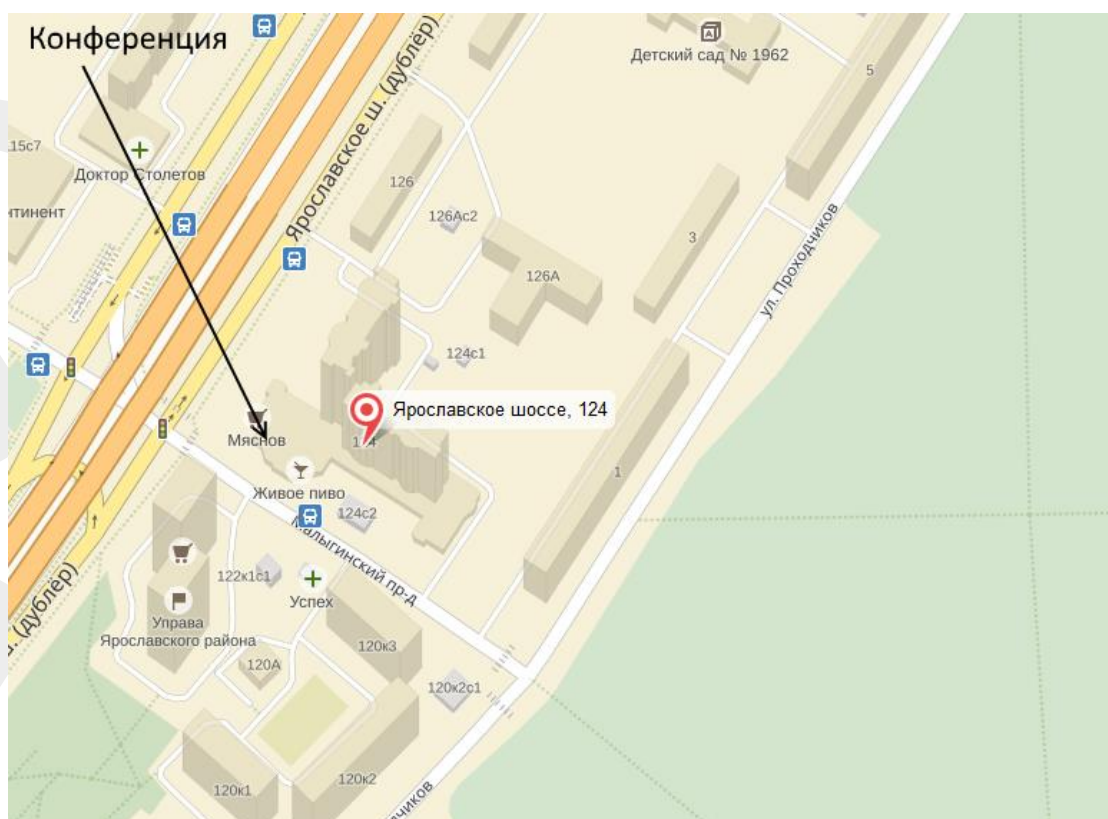

СХЕМА ПРОЕЗДА НА AsterConf

Адрес: Ярославское шоссе д.124, ММКЦ

Дата и Время начала мероприятия: 22 сентября в 10-00

Время регистрации: с 09-00

Трансфер: от м.ВДНХ, южный выход, ориентир – АЗС РОСНЕФТЬ с 08-45 до 10-30

Садитесь в автобус, устраивайтесь поудобнее, через 10 минут вы будете на месте!

На собственном автомобиле:

Всё просто!

Включайте навигатор и вбивайте «Ярославское шоссе д.124», навигатор не подведет! GPS-координаты - 55.870834, 37.713163

Рассматривайте места для парковок по обе стороны от Малыгинского проезда.

На общественном транспорте

От метро ВДНХ (южный выход)

Автобус 903, 136 до остановки «Детская поликлиника»

Троллейбус: 76 до остановки «Детская поликлиника»