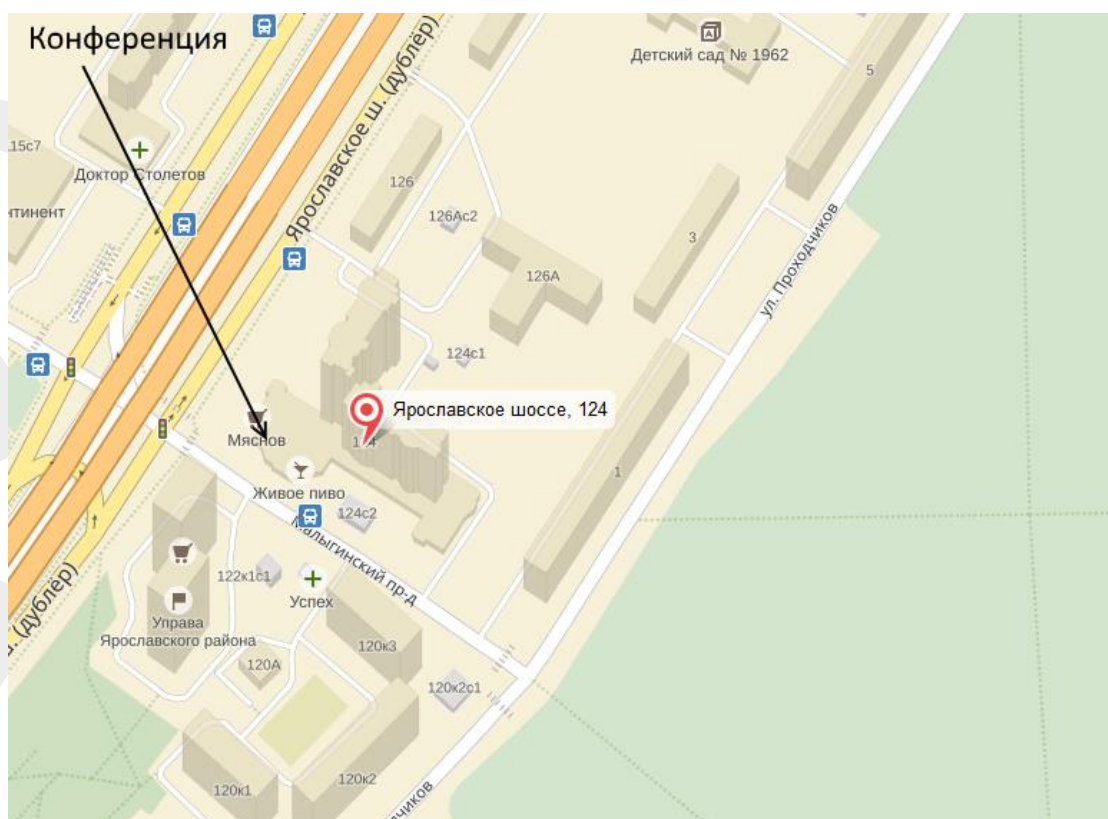

# СХЕМА ПРОЕЗДА НА AsterConf

**Адрес:** Ярославское шоссе д.124, ММКЦ

**Дата и Время начала** мероприятия: 23 и 24 сентября в 10-00

**Время регистрации:** с 09-00

**Трансфер:** от м.ВДНХ, южный выход, ориентир – АЗС РОСНЕФТЬ с 08-45 до 10-30

## На собственном автомобиле:

Всё просто!

Включайте навигатор и вбивайте «Ярославское шоссе д.124», навигатор не подведет! GPS-координаты - 55.870834, 37.713163

Важно! Если вы едете из центра, внимательно смотрите, чтобы не пропустить съезд на дублер Ярославского шоссе, иначе проскочите съезд и придется разворачиваться.

Рассматривайте места для парковок по обе стороны от Малыгинского проезда.