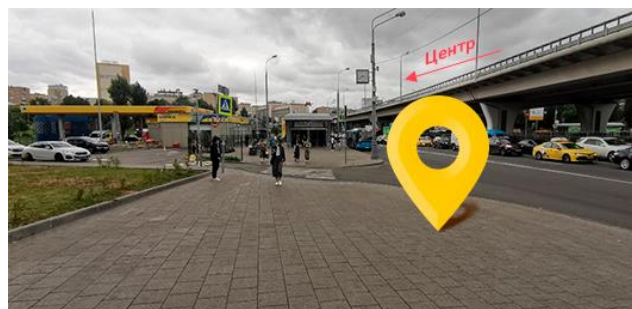

Рисунок 1: Точка отправления автобуса

1. ВДНХ, последний вагон из центра. Увидите такой указатель, идите прямо, затем направо к лестнице.

2. Поднявшись по лестнице идите прямо до эскалатора

3. Поднявшись по эскалатору, поверните налево и идите прямо до турникетов.

4. Пройдите турникеты и подниметесь снова по лестнице. Затем поверните направо.

5. Далее, через 15 метров, поворот налево и лестница.

6. Выйдя из метро, справа от вас будет АЗС «Роснефть», и на дороге при выезде из нее будут подаваться наши микроавтобусы.