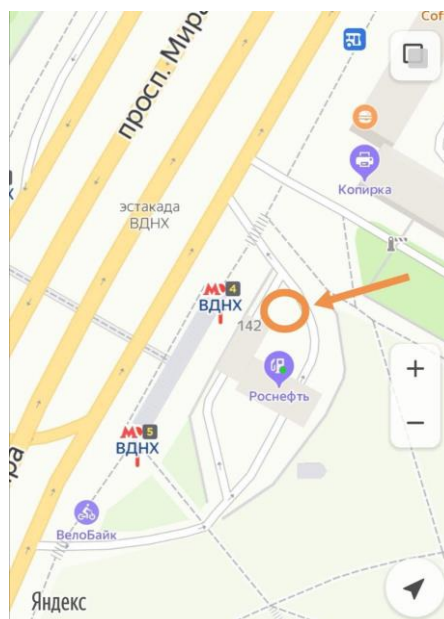

# СХЕМА ПРОЕЗДА НА AsterConf

**Адрес:** Ярославское шоссе д.124, ММКЦ

**Дата и Время начала** мероприятия: 23 и 24 сентября в 10-00

**Время регистрации:** с 09-00

**Трансфер:** от м.ВДНХ, южный выход, ориентир – АЗС РОСНЕФТЬ с 08-45 до 10-30

## На нашем автобусе от метро ВДНХ:

С 8-45 до 10-30 будут курсировать 3 автобуса, с интервалом в 15-20 минут.

Посадка в автобус производится на станции метро ВДНХ, южный выход (последний вагон из центра).

Рисунок 1: Точка отправления автобуса

1. ВДНХ, последний вагон из центра. Увидите такой указатель, идите прямо, затем направо к лестнице.

2. Поднявшись по лестнице идите прямо до эскалатора

3. Поднявшись по эскалатору, поверните налево и идите прямо до турникетов.