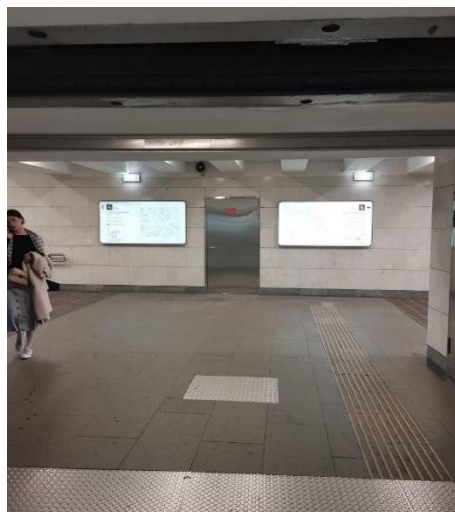

2. Поднявшись по лестнице идите прямо до эскалатора

3. Поднявшись по эскалатору, поверните налево и идите прямо до турникетов.

4. Пройдите турникеты и подниметесь снова по лестнице. Затем поверните направо.

5. Далее, через 15 метров, поворот налево и лестница.

6. Выйдя из метро, справа от вас будет АЗС «Роснефть», и на дороге при выезде из нее будут подаваться наши микроавтобусы.

7. На лобовом стекле справа от водителя вы увидите такую табличку: