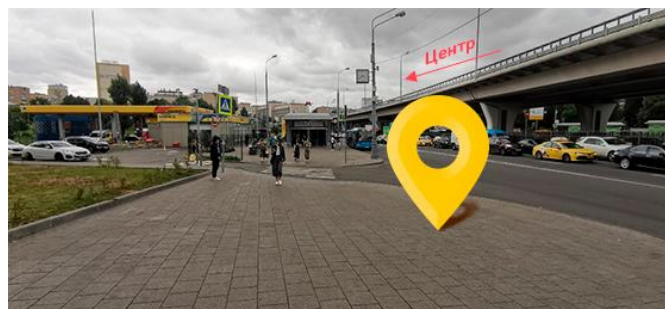

Посадка в автобус производится на станции метро ВДНХ, южный выход (последний вагон из центра).

Рисунок 1: Точка отправления автобуса

1. ВДНХ, последний вагон из центра. Увидите такой указатель, идите прямо, затем направо к лестнице.

2. Поднявшись по лестнице идите прямо до эскалатора

3. Поднявшись по эскалатору, поверните налево и идите прямо до турникетов.

4. Пройдите турникеты и подниметесь снова по лестнице. Затем поверните направо.

5. Далее, через 15 метров, поворот налево и лестница.

6. Выйдя из метро, справа от вас будет АЗС «Роснефть», и на дороге при выезде из нее будут подаваться наши микроавтобусы.

7. На лобовом стекле справа от водителя вы увидите такую табличку:

Рассматривайте места для парковок по обе стороны от Малыгинского проезда.

На общественном транспорте

От метро ВДНХ (южный выход)

Автобус 903, 136 до остановки «Детская поликлиника»

Троллейбус: 76 до остановки «Детская поликлиника»