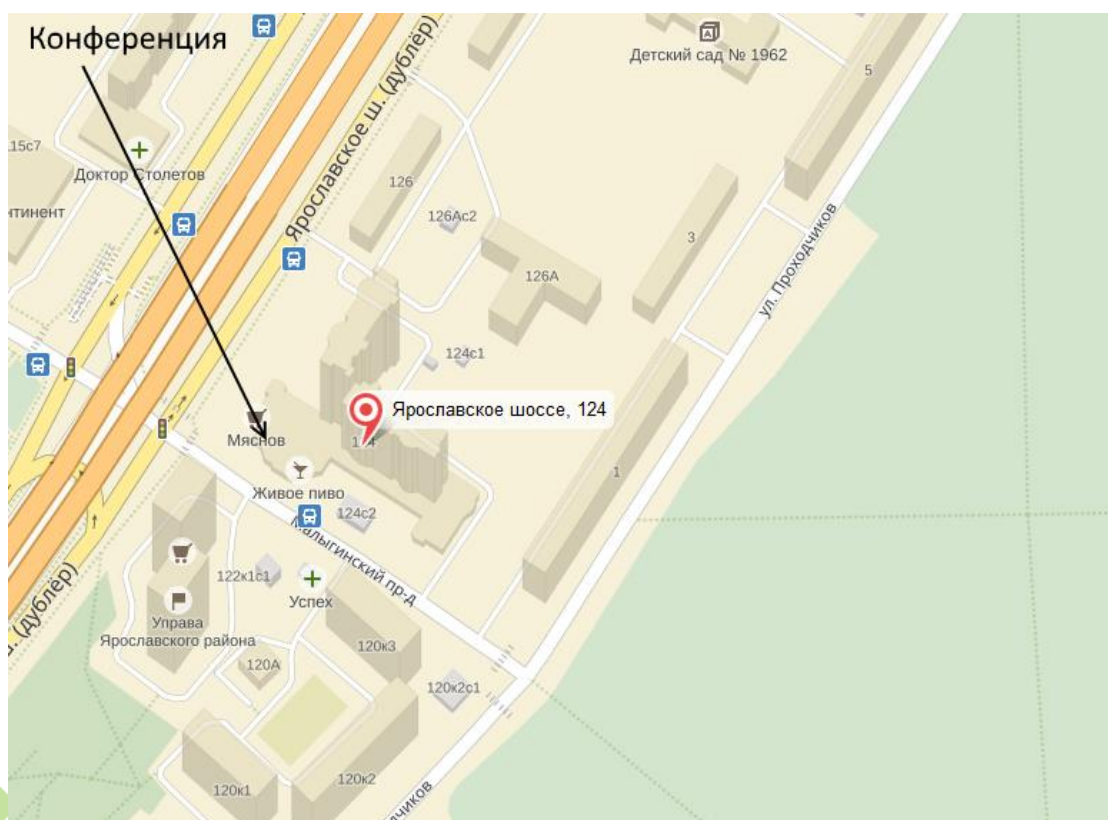

СХЕМА ПРОЕЗДА НА КОНФЕРЕНЦИЮ ASTERISK-2021

Дорогие друзья! Наша конференция будет проходить в здании комплекса GagarinSpace (МММЦ), которое расположено по адресу: г.Москва, Ярославское шоссе д. 124

Важные моменты:

Садитесь в автобус, устраивайтесь поудобнее, через 10-15 минут вы будете на месте!

На собственном автомобиле:

Всё просто!

Включайте навигатор и вбивайте «Ярославское шоссе д.124», навигатор не подведет! GPS-координаты - **55.870834, 37.713163**

Рассматривайте места для парковок по обе стороны от Малыгинского проезда.

На общественном транспорте

От метро ВДНХ (южный выход)

Автобус 903, 136 до остановки «Детская поликлиника»

Троллейбус: 76 до остановки «Детская поликлиника»