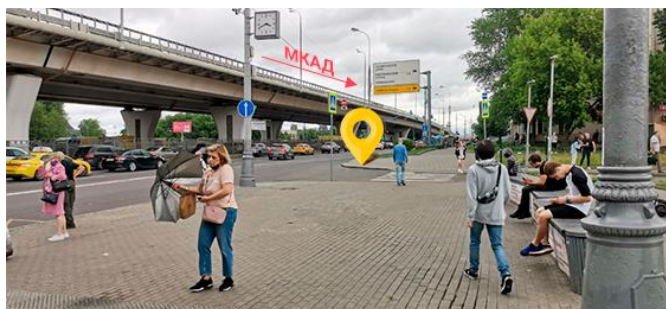

Посадка в автобус производится на станции метро ВДНХ, южный выход (последний вагон из центра).

Рисунок 1: Точка отправления автобуса

1. ВДНХ, последний вагон из центра. Увидите такой указатель, идите прямо, затем направо к лестнице.

2. Поднявшись по лестнице идите прямо до эскалатора

3. Поднявшись по эскалатору, поверните налево и идите прямо до турникетов.

4. Пройдите турникеты и подниметесь снова по лестнице. Затем поверните направо.

5. Далее, через 15 метров, поворот налево и лестница.

6. Выйдя из метро, справа от вас будет АЗС «Роснефть», и на дороге при выезде из нее будут подаваться наши микроавтобусы.

7. На лобовом стекле справа от водителя вы увидите такую табличку: