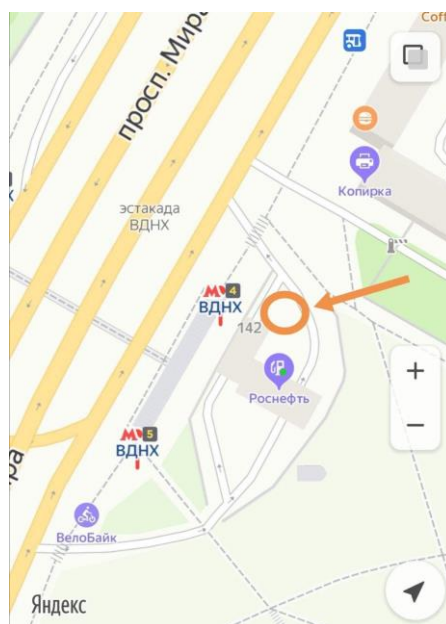

СХЕМА ПРОЕЗДА НА КОНФЕРЕНЦИЮ ASTERISK-2021

Дорогие друзья! Наша конференция будет проходить в здании комплекса GagarinSpace (МММЦ), которое расположено по адресу: г.Москва, Ярославское шоссе д. 124

Важные моменты:

Посадка в автобус производится на станции метро ВДНХ, южный выход (последний вагон из центра).

Рисунок 1: Точка отправления автобуса

1. ВДНХ, последний вагон из центра. Увидите такой указатель, идите прямо, затем направо к лестнице.