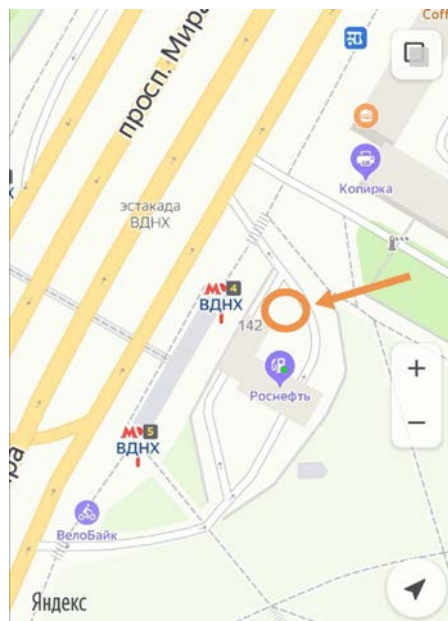

СХЕМА ПРОЕЗДА НА КОНФЕРЕНЦИЮ ASTERISK-2020

Дорогие друзья! Наша конференция будет проходить в здании комплекса GagarinSpace (МММЦ), которое расположено по адресу: г.Москва, Ярославское шоссе д. 124

Важные моменты:

Посадка в автобус производится на станции метро ВДНХ, южный выход (последний вагон из центра).

Рисунок 1: Точка отправления автобуса

Метро:

ВДНХ, последний вагон из центра. Подняться по эскалатору, выйти за турникеты, увидите такой указатель. Тут направо.

Далее, через 15 метров, поворот налево.

Поднявшись по эскалатору, справа от вас будет АЗС «Роснефть», а и на дороге при выезде из нее будут подаваться наши микроавтобусы. На лобовом стекле справа от водителя вы увидите такую табличку: