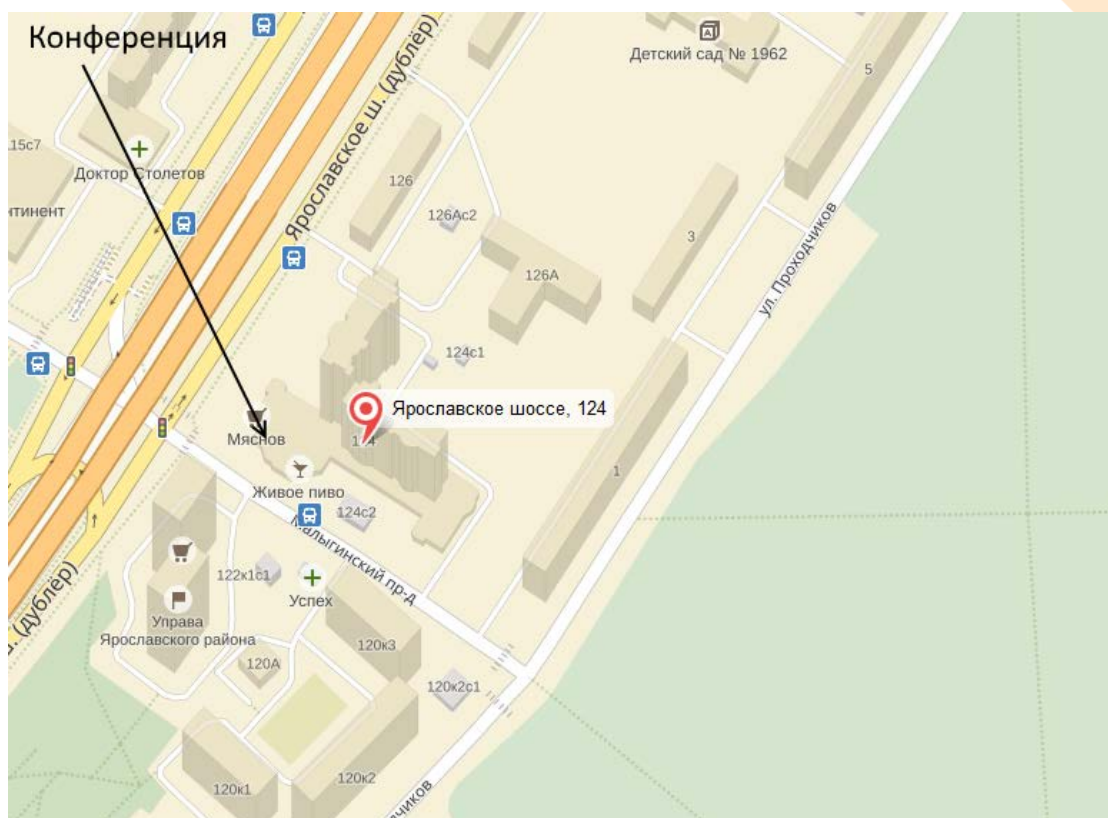

СХЕМА ПРОЕЗДА НА КОНФЕРЕНЦИЮ ASTERISK-2020

Дорогие друзья! Наша конференция будет проходить в здании комплекса GagarinSpace (МММЦ), которое расположено по адресу: г.Москва, Ярославское шоссе д. 124

Важные моменты:

Далее, через 15 метров, поворот налево.

Поднявшись по эскалатору, справа от вас будет АЗС «Роснефть», а и на дороге при выезде из нее будут подаваться наши микроавтобусы. На лобовом стекле справа от водителя вы увидите такую табличку:

Садитесь в автобус, устраивайтесь поудобнее, через 10-15 минут вы будете на месте!

На собственном автомобиле:

Всё просто!

Включайте навигатор и вбивайте «Ярославское шоссе д.124», навигатор не подведет! GPS-координаты - **55.870834, 37.713163**

Рассматривайте места для парковок по обе стороны от Малыгинского проезда.

На общественном транспорте

От метро ВДНХ (южный выход)

Автобус 903, 136 до остановки «Детская поликлиника»

Троллейбус: 76 до остановки «Детская поликлиника»