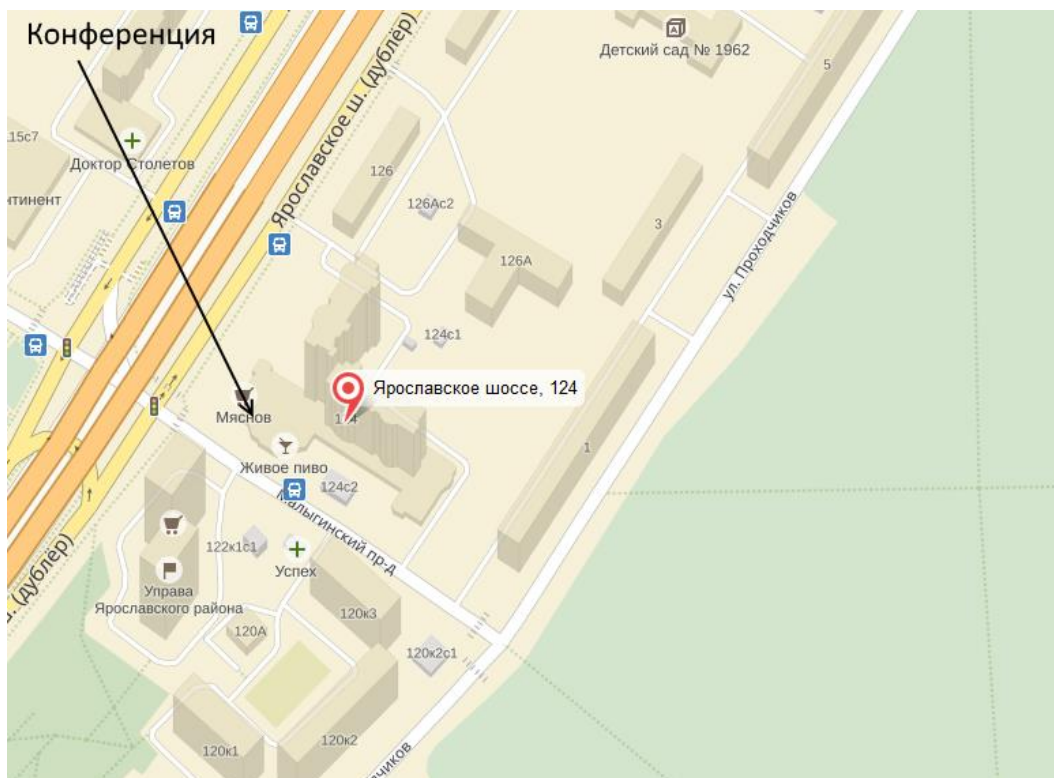

СХЕМА ПРОЕЗДА НА КОНФЕРЕНЦИЮ ASTERISK-2019

Дорогие друзья! Наша конференция будет проходить в здании комплекса GagarinSpace (МММЦ), которое расположено по адресу: г.Москва, Ярославское шоссе д. 124

Важные моменты:

Далее, через 15 метров,
поворот налево.

Поднявшись по эскалатору, справа от вас будет АЗС «Роснефть», а слева будут подаваться наши микроавтобусы. На лобовом стекле справа от водителя вы увидите такую табличку:

Садитесь в автобус, устраивайтесь поудобнее, через 10-15 минут вы будете на месте!

На собственном автомобиле:

Всё просто!

Включайте навигатор и вбивайте «Ярославское шоссе д.124», навигатор не подведет! GPS-координаты - **55.870834, 37.713163**

Рассматривайте места для парковок по обе стороны от Малыгинского проезда.

На общественном транспорте

От метро ВДНХ (южный выход)

Автобус 903, 136 до остановки «Детская поликлиника»

Троллейбус: 76 до остановки «Детская поликлиника»